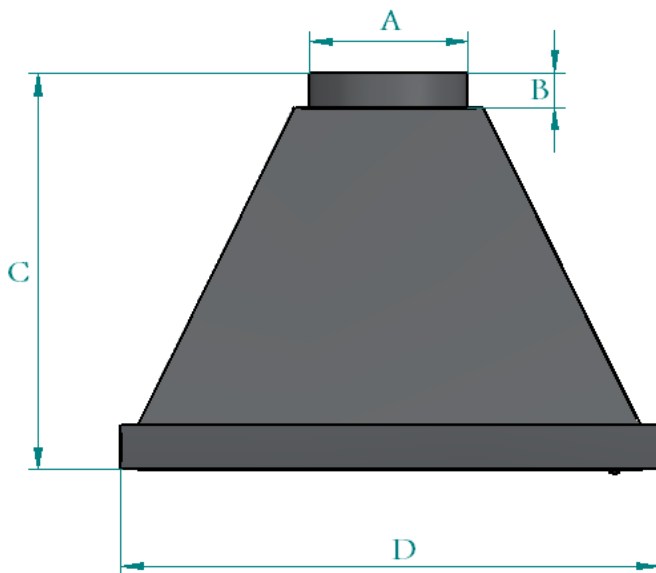

Coifa

Manual do usuário

Coifa FELESA, fabricada em aço inox 304 (opção aço carbono pintado), visando um ótimo visual para seu ambiente.

Disponíveis em 3 tamanhos possibilita uma fácil instalação, também se encaixa perfeitamente a sua necessidade.

A coifa FELESA possui interruptor e lâmpada interna oferecendo mais praticidade.

MEDIDAS DA COIFA

Modelo	A	B	C	D
850	250	54	616	850
950	250	54	616	950
1050	300	54	616	1050

*Medida em milímetros

*Medida em milímetros