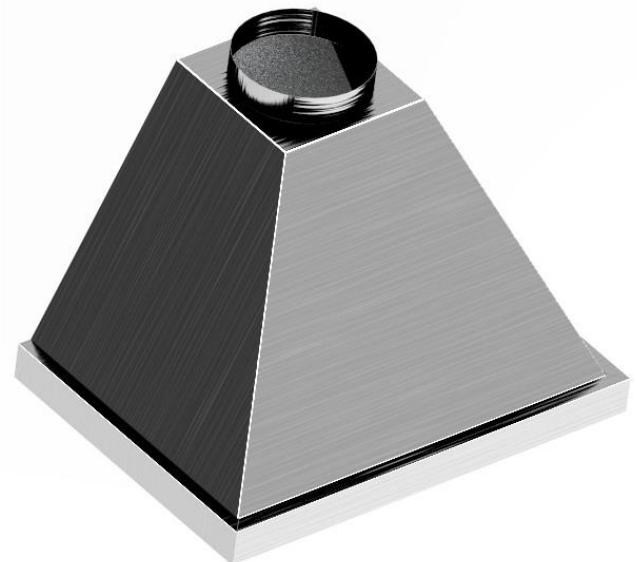

Coifa

Manual do usuário

Coifa FELESA, fabricada em aço inox 304 (opção aço carbono pintado), visando um ótimo visual para seu ambiente.

Disponíveis em 3 tamanhos possibilita uma fácil instalação, também se encaixa perfeitamente a sua necessidade.

A coifa FELESA possui interruptor e lâmpada interna oferecendo mais praticidade.

MEDIDAS DA COIFA

Modelo	A	B	C	D
850	250	54	616	850
950	250	54	616	950
1050	300	54	616	1050

*Medida em milímetros

*Medida em milímetros