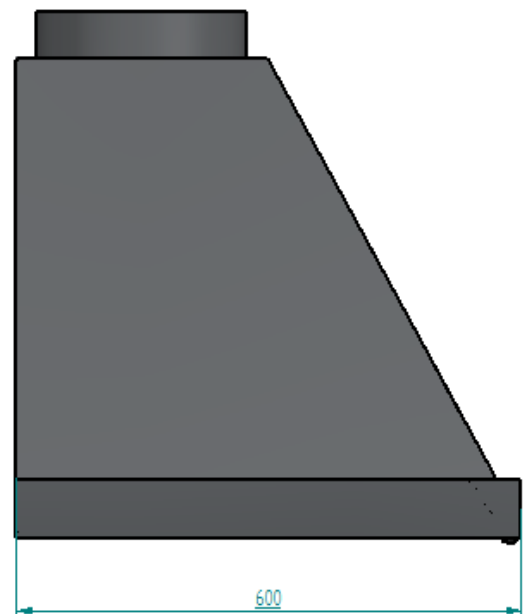

Coifa

Manual do usuário

Coifa FELESA, fabricada em aço inox 304 (opção aço carbono pintado), visando um ótimo visual para seu ambiente.

Disponíveis em 3 tamanhos possibilita uma fácil instalação, também se encaixa perfeitamente a sua necessidade.

A coifa FELESA possui interruptor e lâmpada interna oferecendo mais praticidade.

MEDIDAS DA COIFA

Modelo	A	B	C	D
850	250	54	616	850
950	250	54	616	950
1050	300	54	616	1050

*Medida em milímetros

*Medida em milímetros